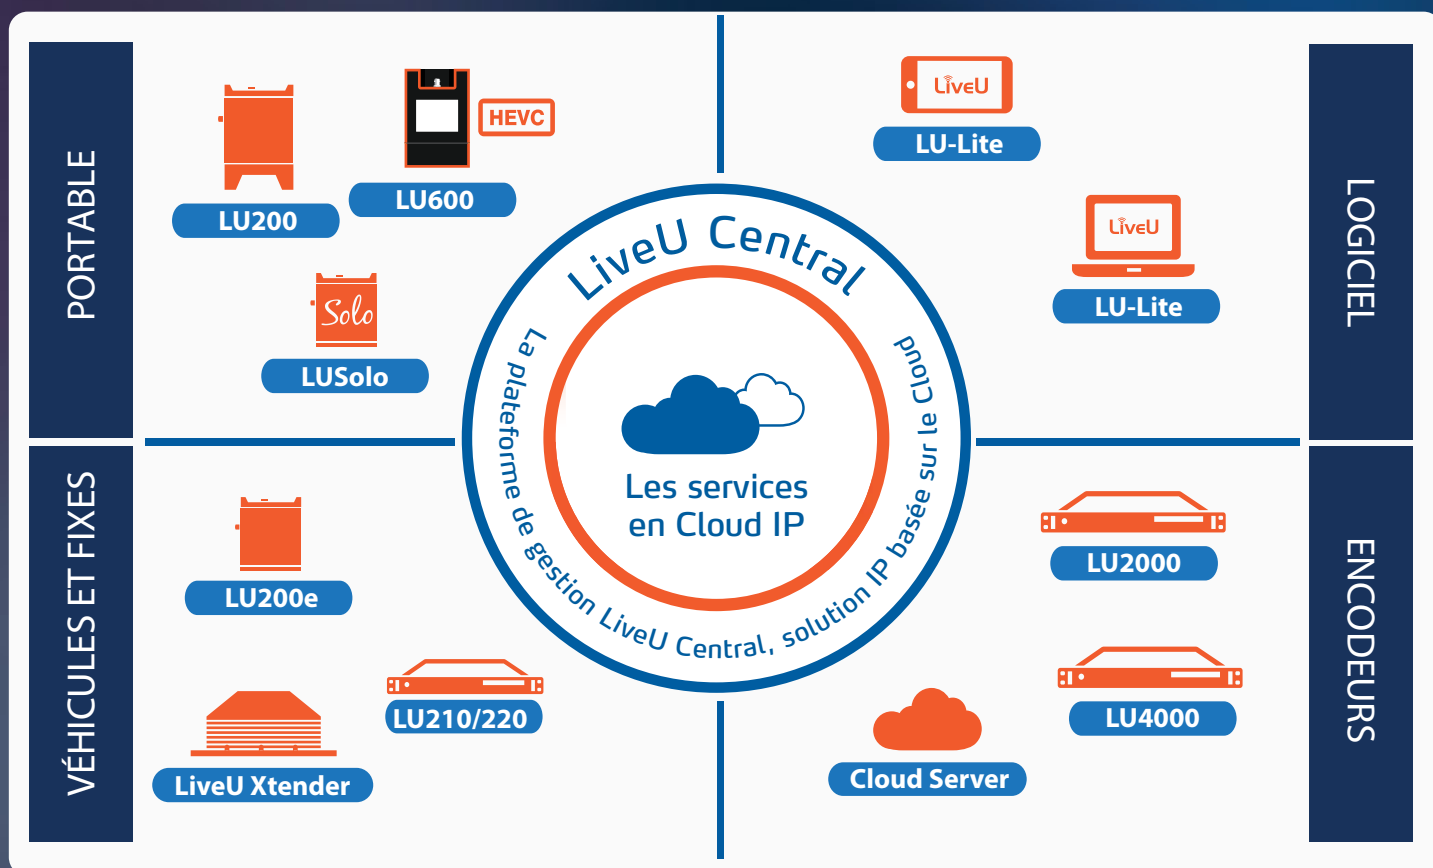

UN CONTROLE INTUITIF

Connectée à toutes les unités terrain, la plateforme Web de gestion et monitoring LiveU Central permet la supervision et le contrôle complets de l'ensemble de l'écosystème LiveU à partir de n'importe quel ordinateur ou un appareil mobile (navigateur Web), partout dans le monde. LiveU Central intègre une gamme de services avancés à forte valeur ajoutée, installés sur le cloud, adaptés spécifiquement aux besoins quotidiens des professionnels de la vidéo.

DISTRIBUTION MULTIPLATFORME ET GESTION GLOBALE

Le service de distribution MultiPoint est intégré nativement au workflow LiveU Central, afin de vous permettre de partager en un clic vos directs vidéo avec plusieurs partenaires média. Pour les médias en ligne, les solutions live de LiveU permettent une intégration transparente avec les plateformes OVP, CDN et les réseaux sociaux.

ENREGISTREZ

-  Unités terrain
-  Solutions satellite hybrides
-  Solutions véhiculaires
-  Logiciel & Mobile

MANAGEZ

-  Contrôle à distance
-  Matrice vidéo
-  Géolocalisation

DISTRIBUEZ

-  En ligne
-  Social Media
-  LiveU MultiPoint
-  Télévision

UNE GAMME AUX NOMBREUSES RÉCOMPENSES

LU600

Appareil performant et mobile pour les professionnels du reportage live news et sport, intégrant la carte HEVC Pro (carte en option).

LU500

Appareil compact et performant, idéal pour les professionnels de l'audiovisuel, à emporter partout