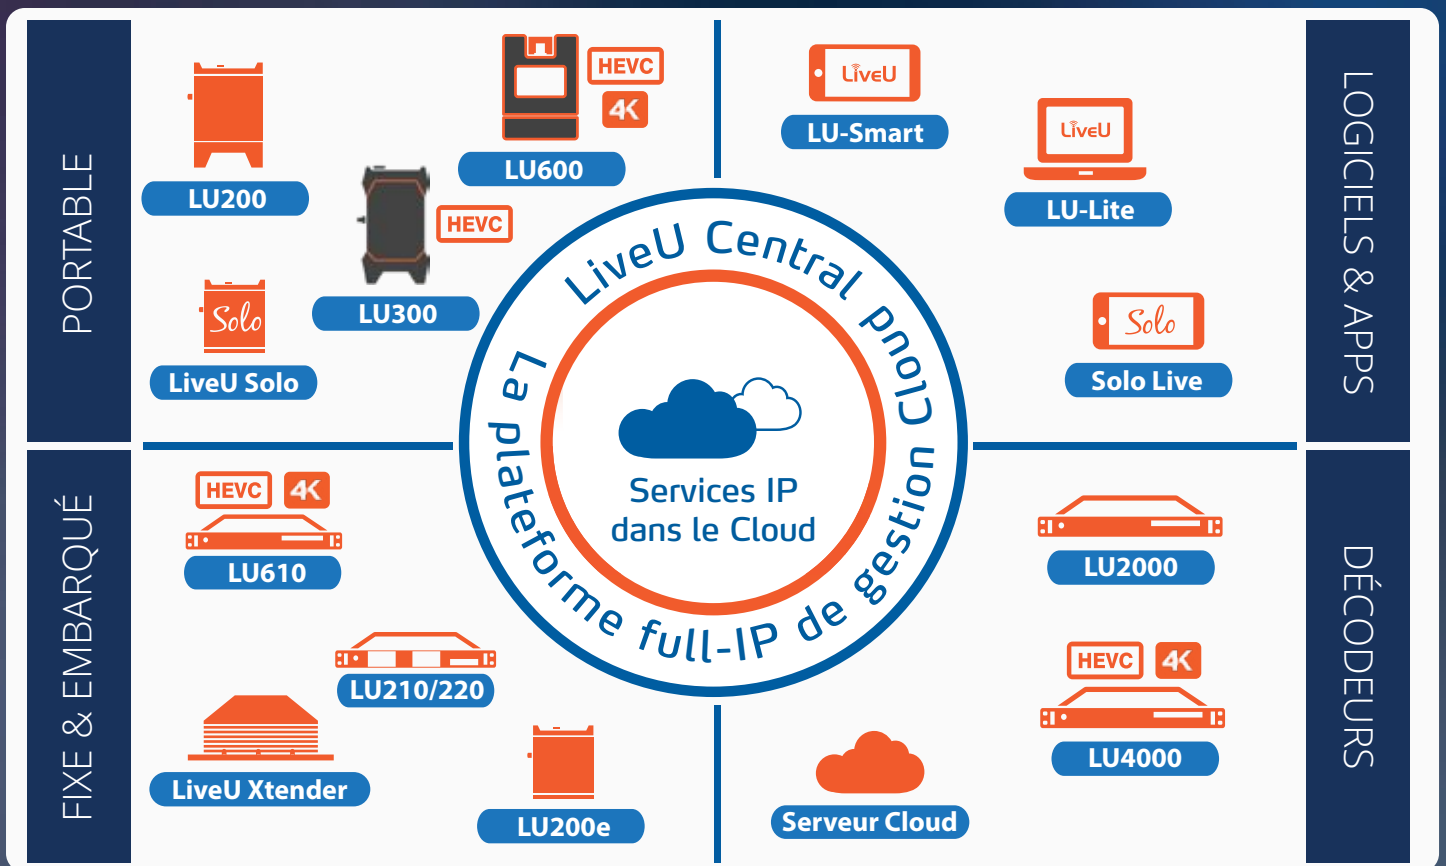

PROPOS DE LIVEU

LiveU est le leader de la révolution du direct vidéo, et fournit des solutions de streaming en direct pour la TV, les mobiles, ainsi que les médias en ligne et les réseaux sociaux. Faites participer votre public à votre histoire en lui fournissant une vidéo en direct parfaite et de haute qualité retransmise quel que soit l'endroit où vous vous trouvez grâce à notre technologie brevetée d'agrégation et de transport de flux. LiveU établit une bande passante stable ainsi qu'une connexion fiable pour vous permettre de capturer, gérer et distribuer des directs de haute qualité à distance et les retransmettre par internet.

LiveU Matrix

SERVICES DE RETRANSMISSION EN DIRECT

Communauté LiveU

Événements d'envergure internationale

Itinérance intégrée

Production à distance depuis le studio

UNE GAMME AUX NOMBREUSES RÉCOMPENSES

LU600

La meilleure unité 4K HEVC pour couvrir l'actu et le sport en direct

LU500

L'unité résiliente pour les pros du broadcast en mobilité

LU300

Un encodeur HEVC compact et d'un excellent rapport coût efficacité

LU200

L'unité miniaturisée pour la récolte d'actu et les diffusions en ligne

LiveU Solo

La meilleure solution de streaming 'plug and play' de sa catégorie, avec agrégation de flux pour les médias en ligne