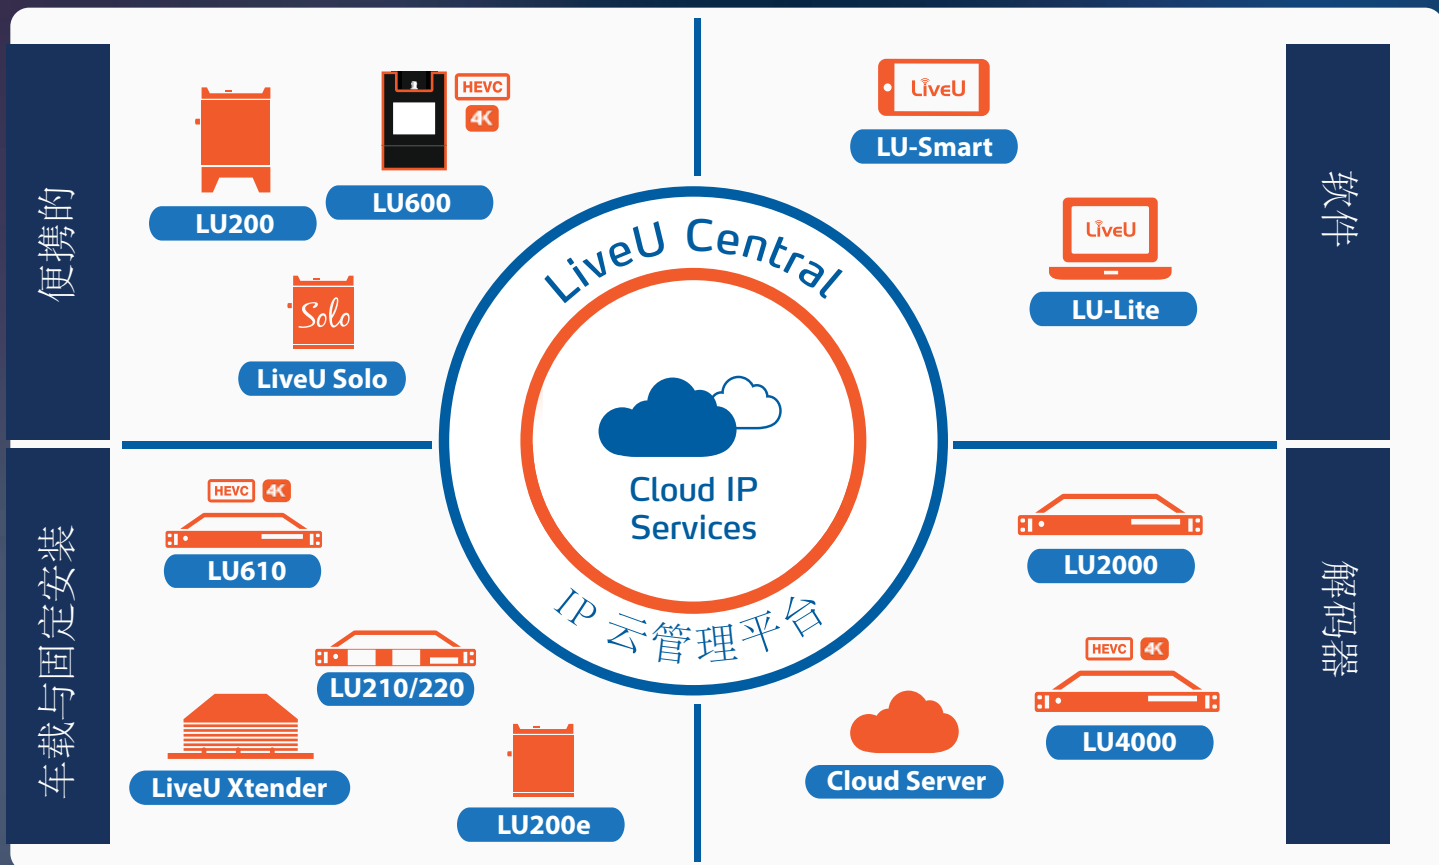

关于 LIVEU

LiveU 正在推动视频直播的革命，为电视、手机、网络和社交媒体提供实时视频流。让您的观众通过从世界各地传出的高品质和完美无瑕的现场视频，成为您的故事的一部分。通过使用我们的绑定专利和视频传输技术。LiveU 创建了稳定的带宽和可靠的连接，因此您可以通过 IP 获取、管理和分发高质量的远程直播广播

我们丰富的产品系列树立了直播视频制作的行业标准。从背包到智能手机，卫星/手机混合到外部天线解决方案，LiveU 提供随时随地实现直播视频覆盖的完整设备系列。此外，LiveU 还提供丰富的云管理和视频分发解决方案。

我们屡获殊荣的现场设备是LiveU的生态系统的核心。代表着当今能够提供的最先进的蜂窝绑定技术，所有的LiveU的现场设备都是为比以前更方便的进行全球新闻采集和事件报道而设计。

在100个国家拥有3000以上的用户，LiveU 的技术方案是全球广播公司，在线媒体，新闻机构和社交媒体的选择

全球采集

我们屡获殊荣的现场设备是LiveU的生态系统的核心。代表着当今能够提供的最先进的蜂窝绑定技术，所有的LiveU的现场设备都是为比以前更方便的进行全球新闻采集和事件报道而设计。

综合管理

接收所有现场设备的输入，LiveU的中央管理平台可以在世界各地通过支持浏览器的电脑或者移动设备完全监控全部的生态系统。LiveU的中心为日常的专业视频工作流程，提供了一系列强大的基于云的增值优质服务。

多平台分发

多终端无缝集成在该工作流中，方便您从多个端点共享传入的直播视频流。对于在线媒体，LiveU 的在线流传输解决方案与领先 OVP、CDN 和社交媒体平台无缝集成。

采集

- 现场设备
- 集成卫星解决方案
- 车载方案
- 软件和手机应用

管理

- 远程操控
- 视频阵列
- 地理位置定位

分发

- 在线
- 社交媒体
- LiveU 多终端
- 电视

获奖的 产品系列

LU600

最高性能4kHEVC专业便携式设备，用于全球新闻收集和在线赛事报道，可搭配 HEVC Pro Card（可选）

LU500