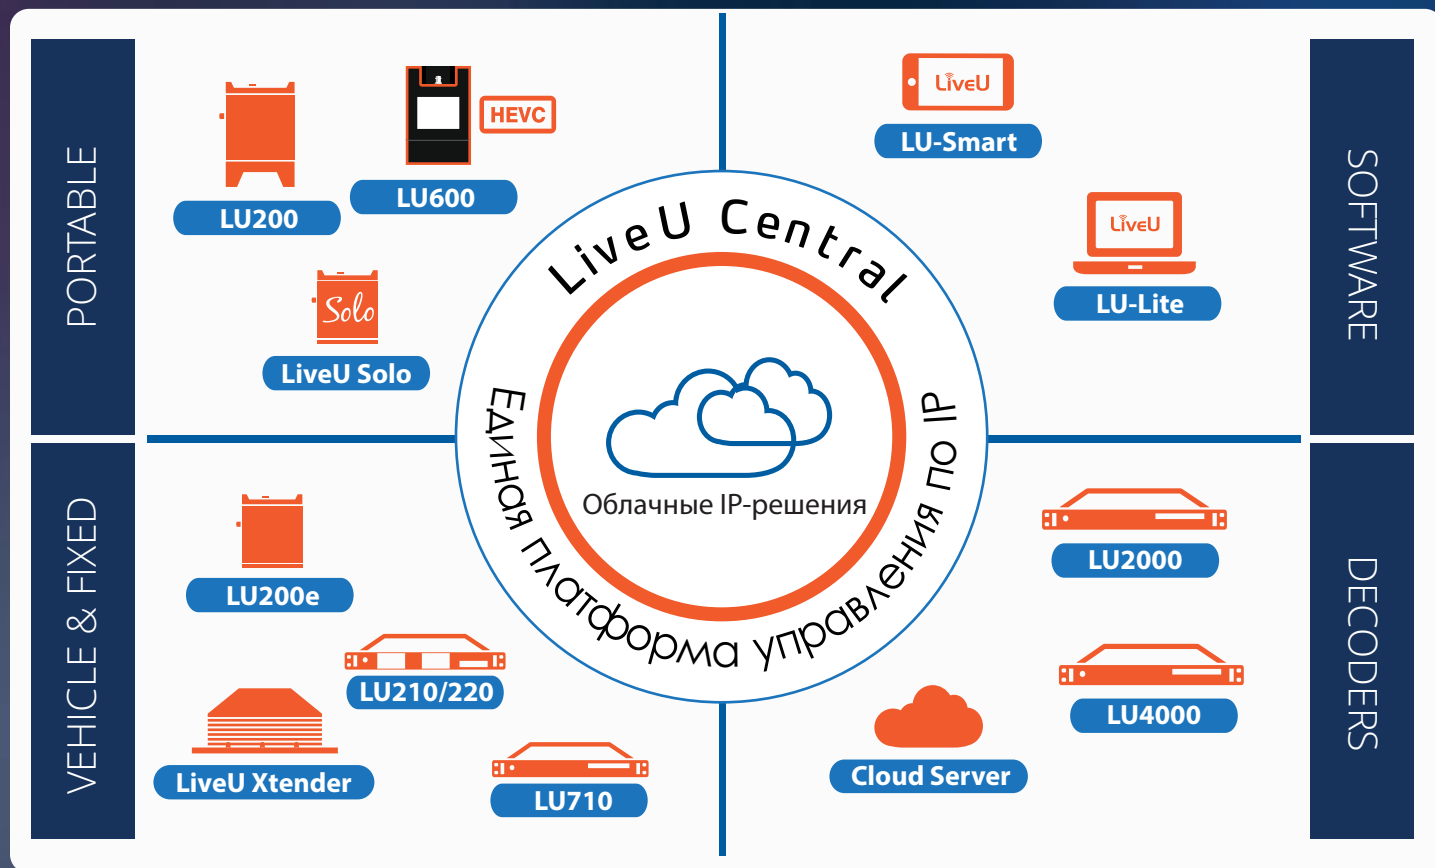

АССОРТИМЕНТ ПРОДУКЦИИ

Портативные устройства

LU600 Один из самых мощных портативных передатчиков для новостных и спортивных трансляций с HEVC Pro Card (опционально)

LU500 Компактный передатчик высокой надежности для организации прямых трансляций из любой точки мира

LU200 Сверхкомпактное устройство для ежедневного освещения новостей и передачи видео в прямой эфир

LU200e Самый универсальный и экономичный кодер на рынке

LiveU Solo Лучшее в своем классе бондинговое устройство для прямых трансляций в интернет

мобильные системы

LU710 4K/HEVC гибридная система видео-кодинга для ПТС или установки в студиях

LU210/220 это энкодеры в rack-овом исполнении для использования в ПТС и ПССС, а также в стационарных студиях

LiveU Xtender Внешняя антенна для максимальной надежности в экстремальных ситуациях

ПО и мобильность

LU-Smart Мобильное приложение для Android или IOS, использующее технологию бондинга и камеру мобильного телефона

LU-Lite Приложение для MAC iOS, использующее технологию бондинга и камеру ноутбука или внешнюю веб-камеру

LiveU Central Облачная менеджмент-платформа для просмотра и дистанционного управления устройствами LiveU

Дополнительная информация:

LiveU CIS & Baltics
Москва, Шухова, 14, оф.101
Тел.: +79036150378

www.liveu.tv/ru
www.facebook.com/LiveU.Fans
www.twitter.com/liveu