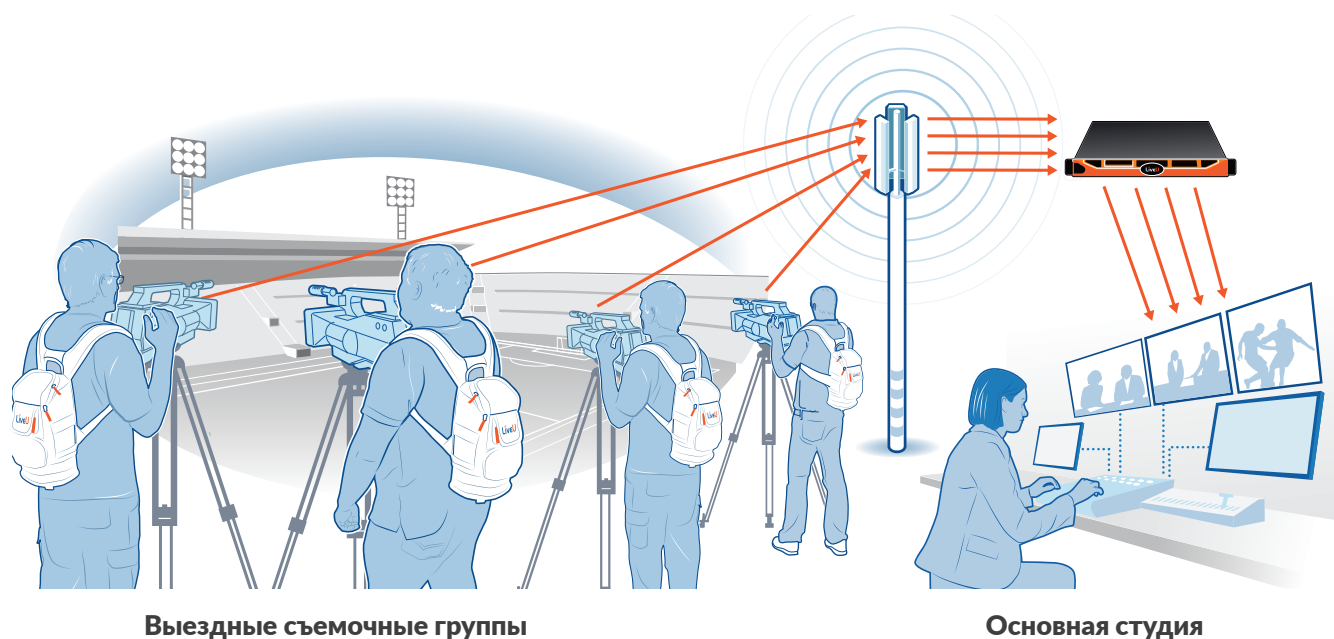

С решениями LiveU Вы можете транслировать полностью синхронизированные видеопотоки с нескольких камер на принимающий сервер LU2000, где данные потоки транскодируются и преобразуются в SDI или NDI форматы с задержкой, равной либо более низкой, нежели чем задержка, обеспечиваемая спутниковым оборудованием.

Преимущества At-Home Production:

- **Сокращение затрат:** Отсутствие необходимости организации полевых студий, использования ВОЛС, а также сокращение затрат на выездную работу персонала
- **Больше контента:** Сокращение издержек на логистику и работа на оборудовании, размещенном в основной студии, позволяет охватить большее количество мероприятий
- **Видео высочайшего качества:** Использование собственных протоколов бондинга и LRT™ позволяет транслировать видеопоток в студию в высочайшем качестве при минимальных расходах на передачу сигнала
- **Универсальность:** Возможность простого масштабирования системы за счет добавления дополнительных мобильных передатчиков, а также серверов для приема сигнала

REINVENTING LIVE

LiveU Inc. | 2 University Plaza, Suite 505, Hackensack, New Jersey 07601, USA
Tel: 1-(201)-742-5228 | www.liveu.tv/contact-us

www.liveu.tv/ru | www.facebook.com/LiveU CIS | www.twitter.com/liveu