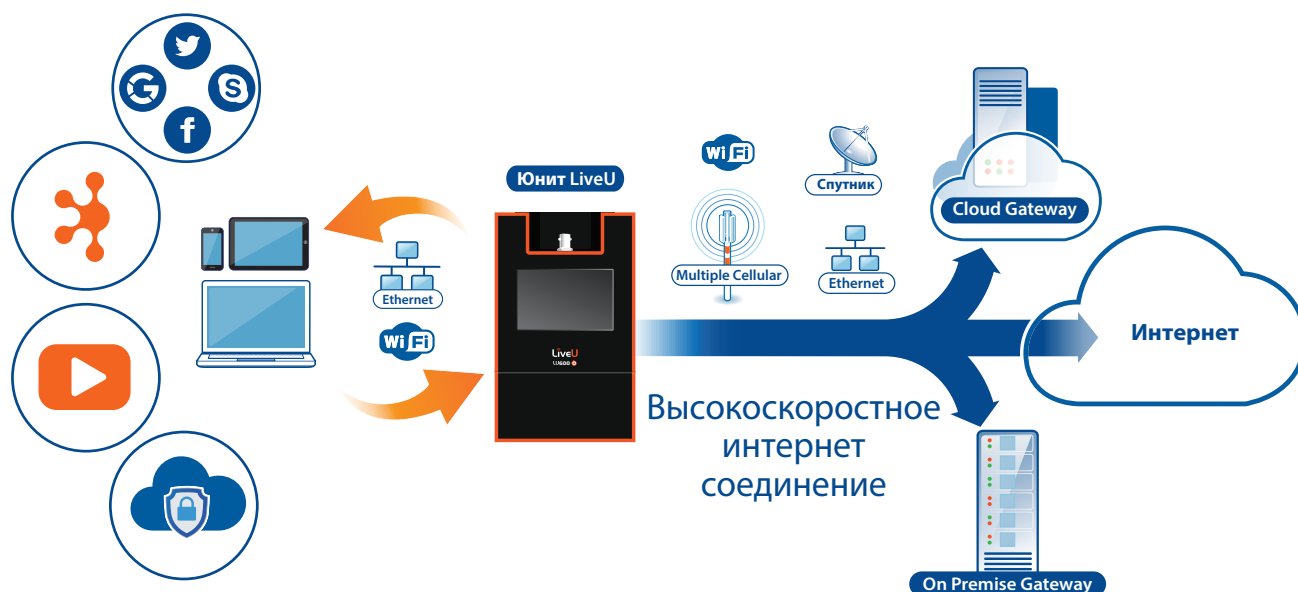

Примеры использования:

- Вещание – съемочные группы отправляют и получают видео файлы, с помощью системы управления контентом (MAM) и других системам, которые используют в студиях
- Корпоративные VPN – съемочные группы, находясь вне студий, могут устанавливать соединение с системой ERP и другими системами
- Меры неотложного реагирования – например, полиция и скорая помощь могут отправлять различные данные и видео с места событий в прямом эфире в центры обработки информации
- Мобильное соединение – высокоскоростное интернет-соединение для многочисленных пользователей в поездах, автобусах и других видах транспорта
- Подключение во время мероприятий – высокоскоростной доступ в интернет во время работы на массовых мероприятиях

Как это работает?

Сервис DataBridge позволяет создать надежную точку доступа Wi-Fi, а также выход в Интернет через Ethernet соединение для абсолютно любых подключённых устройств: ноутбуков, телефонов и планшетов.

Данный сервис имеет два режима работы – Multipath или Gateway, каждый из которых обеспечивает наилучшее интернет-соединение с минимальной задержкой в различных условиях использования.

DATABRIDGE ОТ LIVEU

DataBridge доступен для устройств LU600, LU200 и LU210/220. Сервис позволяет пользователям работать в режимах Видео и Запись или в одном из двух основных режимов работы DataBridge. Данное решение можно использовать эффективно и экономично локально или в облаке, не привлекая дополнительного оборудования.