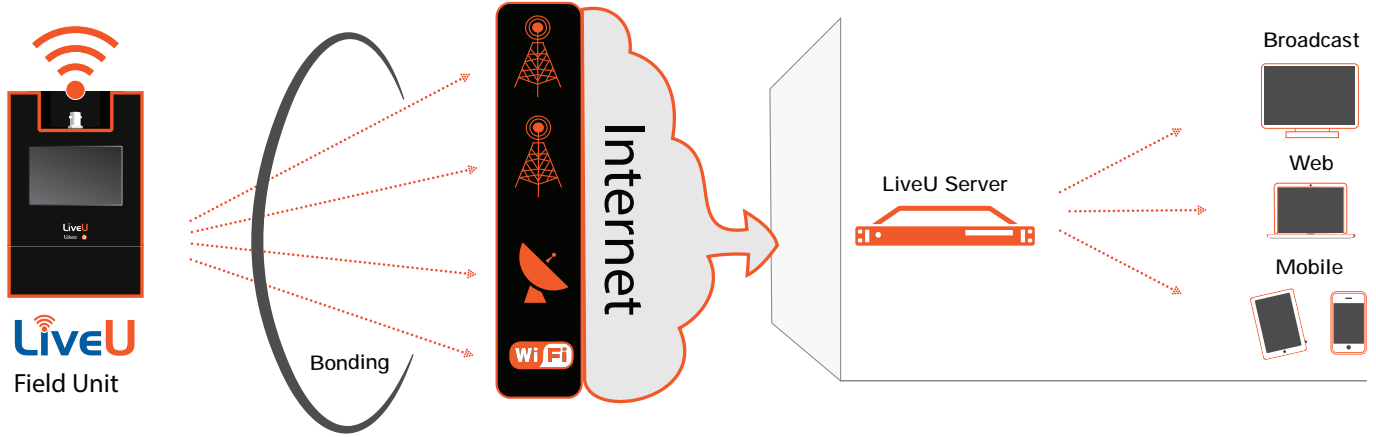

LiveU

LU2000

جهاز استقبال الفيديو باستخدام تقنية الترابط (Bonding)

يستخدم جهاز LU2000 لإستقبال الفيديو بشكل رئيسي، يتعدى دوره لمجرد إستقبال الفيديو فحسب، بل هو قادر على إعادة بناء وتشغيل أي فيديو يتم إرساله من وحدات البث المميزة الخاصة ب LiveU والتي تعمل في الميدان، وذلك يشمل أيضا الفيديو بصيغة H.264 و HEVC، بالإضافة إلى أن هذا الجهاز يمكن أن يعمل كنقطة توزيع وبث عند تفعيل خدمة البث متعدد النقاط MultiPoint.

جهاز LU2000 سيصبح جزء لا يتجزأ وعنصراً هاماً في نطاق عملك في بث الفيديو الحي من خلال عمله كمصدر للتحكم في البث الحي، حيث يُمكنك هذا الجهاز من استقبال اشارات الفيديو من الميدان وكأنك تستقبلها من الاستوديو الخاص بك، جهاز LU2000 يحتوي على آخر إصدار من برمجية Multi-Media Hub (MMH) وهي البرمجية الخاصة باستقبال وإعادة تجميع وبناء الفيديوهات القادمة من أكثر من مصدر من الميدان. تتنوع وتتعدد مواصفات هذا الجهاز المميز، حيث أنه يأتي مع العديد من المكونات و يمكن وضع نسخة من برمجية MMH على جهاز السيرفر بالإضافة إلى إمكانية توفير الطول التي يقدمها سيرفر LU2000 على الحوسبة السحابية Cloud Server Solutions، مبتدئاً من أداة مركز الوسائط المتعددة و وصولاً إلى خدمات السيرفر السحابي.

LU2000 VIDEO RECEIVER

المواصفات التقنية

الشكل	سيرفر يركب على الرف من نوع 1U
البرامج	برنامج LiveU للنقل الفعال (LRT) منزل مسبقاً
ترميز الفيديو	H.264/HEVC
التكوينات	SINGLE/DUO/QUAD SIMULTANEOUS SDI OUTPUTS
مخرجات الـIP	RTMP للبت لشبكات توصيل المحتوى (CDNs) أو مواقع التواصل الاجتماعي (Social Media) بالإضافة الى MPEG-TS, LIVEU MULTIPOINT AND NDI
دقة الوضوح	1080p50/60/25/30/24, 1080i/50/60, 720p50/60/25/30/24, PAL, NTSC
مداخل بطاقات الفيديو والصوت	3G/HD/SD-SDI
واجهة الشبكة	RJ-45 1000/100/10
عدد واجهات الشبكة	2
مصادر الطاقة	110-240V 50/60HZ
التحكم	تحكم كامل باستعمال السيرفر السحابي من خلال LiveU Central
المعاينة	معاينة المخرجات والـTRANSCODES من خلال LiveU Central
الابعاد	1.7(43mm) High, 17.2(437mm) Wide, 14.5(369mm) Deep, 1U Rackmount
الوزن	16.5 lbs / 7.48 kg