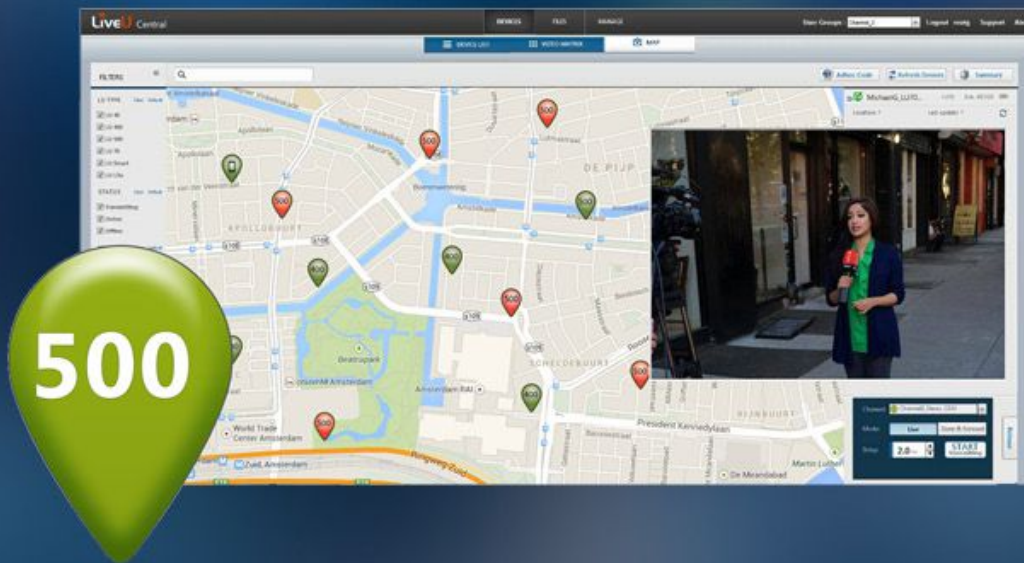

LiveU Central

Unified management platform for easy preview and remote control

La plataforma de administración de LiveU Central permite un control y monitoreo completo de todo el ecosistema y el contenido a través de cualquier computadora o tableta compatible con el navegador, desde cualquier lugar del mundo.

Vista previa en vivo de todos los feeds entrantes que se pueden arrastrar y soltar a cualquier salida de servidor físico en todo el mundo o codificados para la transmisión de la web

La geolocalización rastrea las unidades en un mapa, lo que facilita el monitoreo de las señales y el rendimiento de las celdas celulares