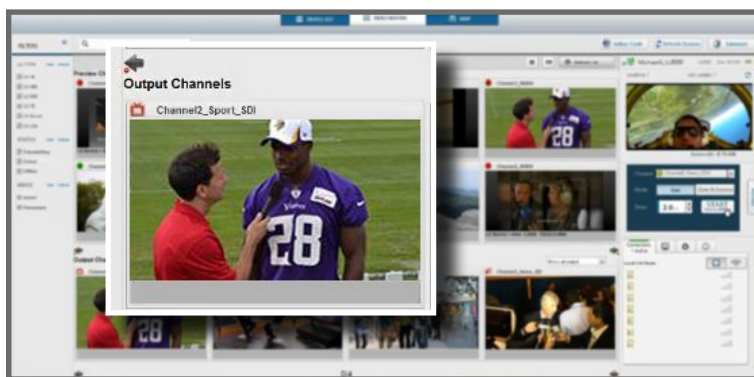

LiveU Central

Unified management platform for easy preview and remote control

La plataforma de administración de LiveU Central permite un control y monitoreo completo de todo el ecosistema y el contenido a través de cualquier computadora o tableta compatible con el navegador, desde cualquier lugar del mundo.

Vista previa en vivo de todos los feeds entrantes que se pueden arrastrar y soltar a cualquier salida de servidor físico en todo el mundo o codificados para la transmisión de la web

La geolocalización rastrea las unidades en un mapa, lo que facilita el monitoreo de las señales y el rendimiento de las celdas celulares

Manejo de archivos permite la reproducción o exportación vía "Store & Forward" de archivos grabados o archivos FTP

La pestaña **Administrar** brinda a los administradores la capacidad de crear grupos y generar fácilmente nuevas Licencias LU-Smart