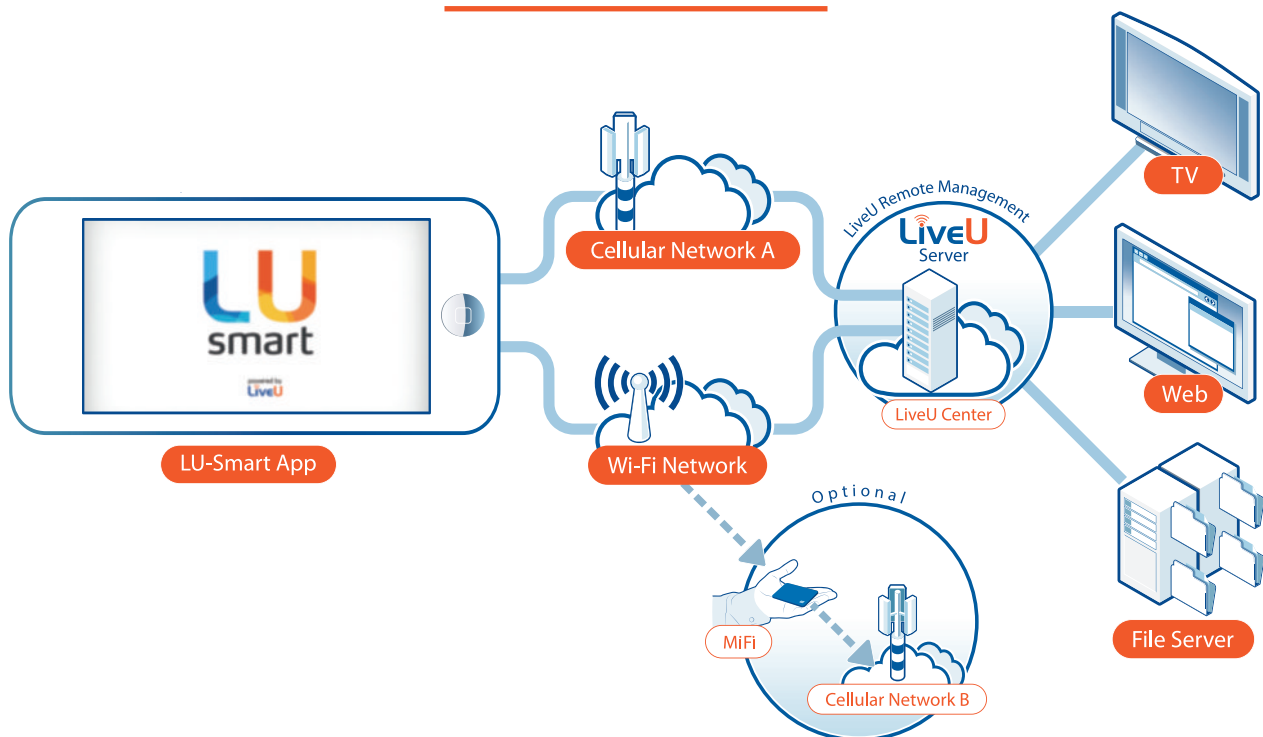

LU-Smart 技术参数

操作系统	iOS	iPhone 6/6Plus/6s/6sPlus/SE/7/7Plus/8/8Plus/X
	安卓	三星 Galaxy S6/S7/S8/S9/Edge, Google Pixel/XL, Pixel2/2XL
视频	编码	自适应速率编码
	输出	720x576 (PAL) 720x480 (NTSC)
音频	格式	高级音频编码 (AAC)
	采样率	48Khz
	声道	2 (单声道复制立体声)
	比特率	64Kbps
	IFB	支持音频监听返送

LU-Smart 工作流程

www.liveu.tv | 销售电话: 13601370102 | 微信: LiveULoveU

LiveU 中国办事处 | 人寿大厦5层89室, 朝阳区朝外大街16号, 北京, 中国