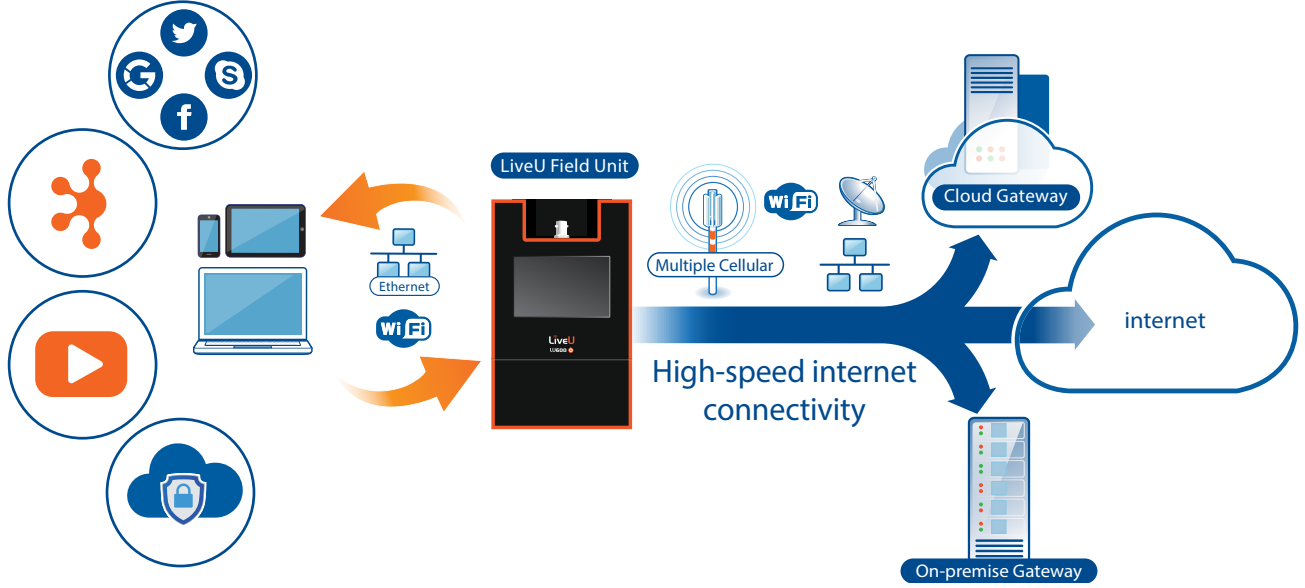

حالات الاستخدام تشمل

- **البث** - الفرق الميدانية ترسل أو تستقبل ملفات فيديو من نظام Media Asset Management - MAM وأي أنظمة إنتاج أخرى في محطة الإذاعة.
- **Corporate VPN** - الفرق التي تعمل خارج الموقع تقوم بالاتصال بنظام ERP أو أي أنظمة أخرى.
- **المستجيبين الأوائل** - مثل فرق الشرطة وفرق سيارات الاسعاف الذين يرسلون بيانات و فيديو حي ومباشر من الميدان الى مراكز التحكم الخاصة بهم.
- **إتصال بالانترنت أثناء التنقل** - اتصال انترنت عالي السرعة لعدد من المستخدمين في القطارات, الحافلات...الخ.
- **إتصال بالإنترنت في الأحداث الخارجية** - إتصال إنترنت عالي السرعة من الاحداث في الاماكن المفتوحة.

كيف تعمل؟

خدمة DataBridge من LiveU توفر اتصال قوي وعملي جداً بالإنترنت لأي جهاز مثل اللابتوب والهاتف الذكي و التابلت من خلال تزويده بنقطة إتصال WiFi قوية وحتى إمكانية الاتصال عن طريق Ethernet. ما أعطى جهاز DataBridge هذه المرونة والكفاءة هو أنه يقوم بتعزيز قوة الإتصال ويزيد الإنتاجية من خلال استغلال عدة انواع من الشبكات بما فيها الخلوية, Ethernet, WiFi و الأقمار الصناعية لتوفير اتصال بالانترنت عالي السرعة و مرن و بسرعة تصل الى 100Mbps.

الخدمة تتضمن نمطين للتشغيل - **Multipath** أو **Gateway** - كلاهما مصمم للحصول على أفضل إتصال بالإنترنت وأقل تأخير ممكن في مختلف السيناريوهات.

LIVEU DATABRIDGE

جهاز DataBridge متوفر كوحدة متخصصة تعمل كنقطة إتصال تأتي مع جهاز LU600 أو كجزء من أجهزة LiveU لإرسال الفيديو (LU200, LU600, LU210/220). الأمر الذي قدم مرونة رائعة للمستخدمين حيث أنه أصبح بإمكانهم إما العمل بوضعية Video, S&F أو مع أحد النمطين المتوفرين في الDataBridge. يمكن تفعيل الخدمة بتكلفة معقولة وبدون الحاجة لاستخدام أية مداخل إضافية أو باستخدام بوابة بيانات تعمل بتقنية السيرفر السحابي أو بوابة بيانات في موقع العمل.