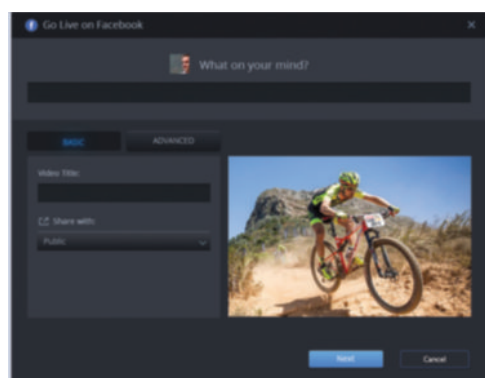

ТРАНСЛЯЦИЯ ВИДЕО НА FACEBOOK В ОДИН «КЛИК»

Транслируйте видео в прямом эфире на Facebook Live, с помощью платформы управления LiveU Central в один «клик»

ГЕОЛОКАЦИЯ

Управление всеми Вашими устройствами LiveU по всему миру; автоматическое обновление