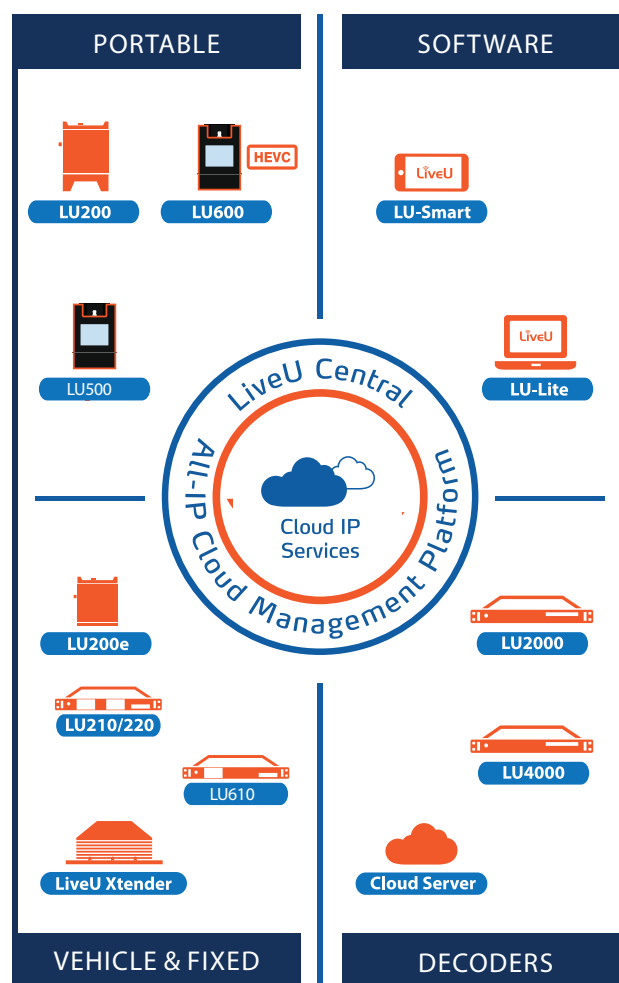

LiveU Central

УНИФИЦИРОВАННАЯ СИСТЕМА УПРАВЛЕНИЯ ДЛЯ ПРОСТОЙ РАБОТЫ С ПРЕВЬЮ И УДАЛЕННОГО УПРАВЛЕНИЯ УСТРОЙСТВАМИ LIVEU

Платформа LiveU Central позволяет осуществлять полный мониторинг и управление всеми Вашими устройствами, а также трансляциями из любой точки мира через веб-браузер, с любого компьютера или планшета.

Вы можете управлять всеми своими устройствами LiveU, а также осуществлять контроль за трансляциями с мест событий с помощью удобного пользовательского веб-интерфейса LiveU Central

- Управление такими настройками юнита, как: режим работы, задержка, старт/остановка трансляции и выбор канала
- Просмотр и управление сетевыми интерфейсами устройства, портами Ethernet, WiFi & модемами, включая регулировку скорости передачи данных
- Управление IP стримингом в социальные сети или на CDN-площадки, трансляция видео на Facebook в один «клик»
- Работа с файлами – предварительный просмотр файлов, загрузка или воспроизведение через SDI порт
- Управление метаданными до и после проведения трансляций
- Управление группами пользователей и отдельными пользователями
- Бондинг в режиме снижения расходов – возможность настроить приоритезацию использования различных каналов передачи данных (например, использовать для стриминга в первую очередь сотовые каналы связи, и лишь затем – спутниковый канал)
- Работа со специальными сервисами: MultiPoint, DataBridge

УДАЛЕННОЕ УПРАВЛЕНИЕ

Управляйте всеми юнитами LiveU с любого устройства или веб-браузера

МУЛТИОБЗОР

Предпросмотр всех входящих видео-потоков и возможность распределить их на любой физический выход сервера, находящегося в любой точке планеты, а также возможность перекодировать поток для последующей трансляции в интернет

ТРАНСЛЯЦИЯ ВИДЕО НА FACEBOOK В ОДИН «КЛИК»

Транслируйте видео в прямом эфире на Facebook Live, с помощью платформы управления LiveU Central в один «клик»

ГЕОЛОКАЦИЯ

Управление всеми Вашими устройствами LiveU по всему миру; автоматическое обновление