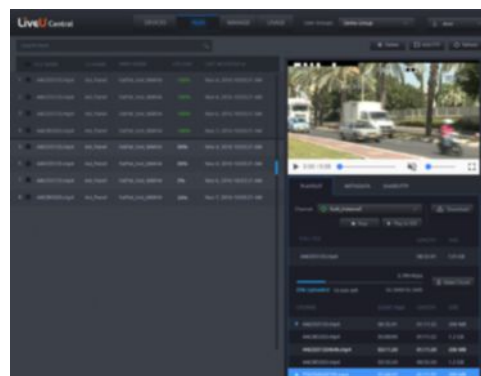

ТРАНСЛЯЦИЯ ВИДЕО НА FACEBOOK В ОДИН «КЛИК»

Транслируйте видео в прямом эфире на Facebook Live, с помощью платформы управления LiveU Central в один «клик»

ГЕОЛОКАЦИЯ

Управление всеми Вашими устройствами LiveU по всему миру; автоматическое обновление