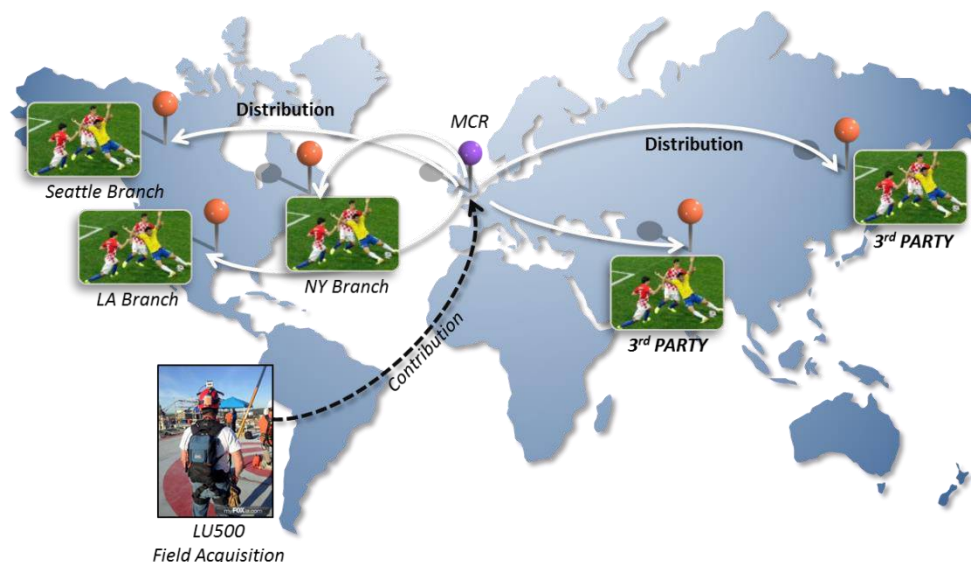

Профессиональная Внутренне и Меж-организационная Дистрибуция Видео

Услуга передачи MultiPoint от компании LiveU совершенствует вашу платформу LiveU Central, добавляя полноценную систему дистрибуции видео, для раздачи высококачественного материала в режиме прямого вещания, многократным транслирующим станциями, посредством общедоступного Интернета.

MultiPoint непринужденно интегрируется в поток вашей повседневной работы, позволяя вам делиться всеми входящими, срочными материалами с многочисленными адресантами, через тот же интерфейс LiveU Central, с которым вы привыкли работать изо дня в день.

MultiPoint использует алгоритмы Адаптируемого Распределения Скорости Передачи Данных, позволяющие оптимизировать передачу видео в режиме прямой трансляции для различных типов ресиверов, а так же динамично подстраивая скорость передачи данных и качество, создает условия оптимально приятного просмотра в любой отдельно взятый момент.

Сценарии Использования MultiPoint

MultiPoint был разработан для использования в различных ситуациях, таких как:

- **Внутриорганизационная дистрибуция:** из одного бюро на все его филиалы и телебашни
- **Линия дистрибуции на конкретный пункт назначения:** заменяя спутник, как канал дистрибуции, для экономии стоимости сигнала
- **Дистрибуция между различными организациями:** выработка дополнительной монетизации из вашего видео материала в режиме прямого эфира