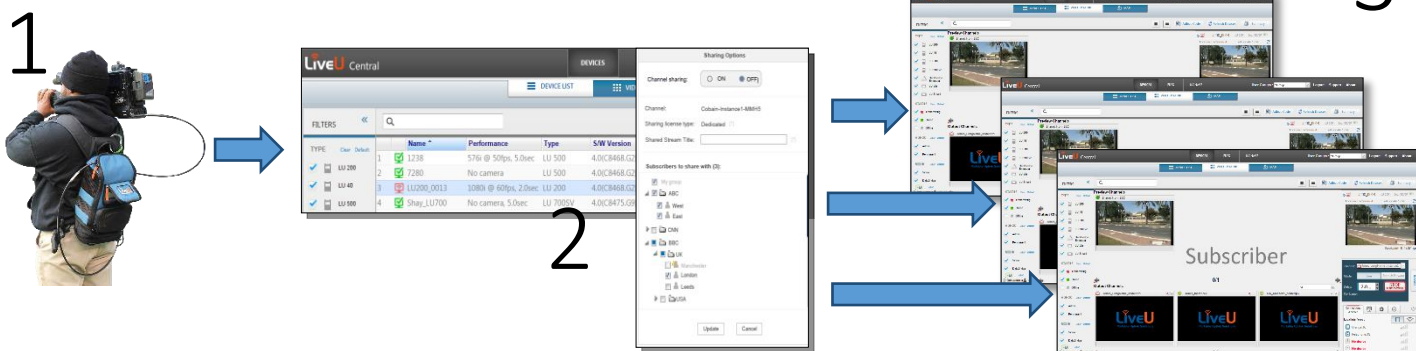

MultiPoint использует алгоритмы Адаптируемого Распределения Скорости Передачи Данных, позволяющие оптимизировать передачу видео в режиме прямой трансляции для различных типов ресиверов, а так же динамично подстраивая скорость передачи данных и качество, создает условия оптимально приятного просмотра в любой отдельно взятый момент.

MultiPoint включает в себе такие функции как Подбор Пар Вещатель/Подписчик, Упорядочивание Адресантов, а так же, многочисленные классификации лицензирования, позволяющие запустить вашу трансляцию потокового видео, всего лишь пару раз нажав на кнопку мыши.

П Р Е И М У Щ Е С Т В А

- **Экономичное** решение, использующее общедоступный Интернет для дистрибуции видео материала в режиме прямого эфира в любую точку назначения
- **Никакого дополнительного оборудования не требуется**
- Является интегрированной частью **LiveU Central** – контролируется из любой точки мира
- **Адаптируемое распределение скорости передачи данных** - оптимизирует потребление скорости передачи данных
- **Бизнес модель оплаты по мере использования**

Сценарии Использования MultiPoint

MultiPoint был разработан для использования в различных ситуациях, таких как:

- **Внутриорганизационная дистрибуция:** из одного бюро на все его филиалы и телебашни
- **Линия дистрибуции на конкретный пункт назначения:** заменяя спутник, как канал дистрибуции, для экономии стоимости сигнала
- **Дистрибуция между различными организациями:** выработка дополнительной монетизации из вашего видео материала в режиме прямого эфира